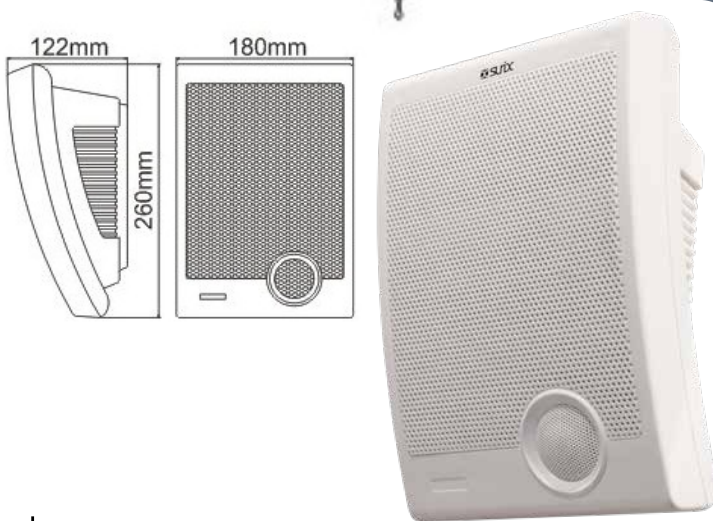

# Parlantes

Modelo <u>para Techo</u>	<b>SXC001-10</b>
Potencia standard	10 W
Potencia máxima (opcional)	20 W
Rango de Frecuencia	70 Hz a 20 Khz
SPL (@ 1W/m)	88 db
Dimensiones (diámetro y profundidad)	Ø235(166)mm
Material	ABS
Color	Blanco

**Uso recomendado:** interior, instalación en cielorraso

Modelo <u>para Pared</u>	<b>SXW001-10</b>
Potencia standard	10 W
Potencia máxima (opcional)	20 W
Rango de Frecuencia	110 Hz a 20 Khz
SPL (@ 1W/m)	92 db
Dimensiones (altura*ancho*profundidad)	260*180*122 mm.
Material	ABS
Color	Blanco

**Uso recomendado:** interior, instalación en pared

Modelo <u>para Pared Exterior</u>	<b>SXWE02-20</b>
Potencia standard	20 W
Rango de Frecuencia	75 Hz a 20 Khz
SPL (@ 1W/m)	89 db
Dimensiones (altura*ancho*profundidad)	250*176*143 mm
Material	PP
Color	Blanco (Negro opcional)